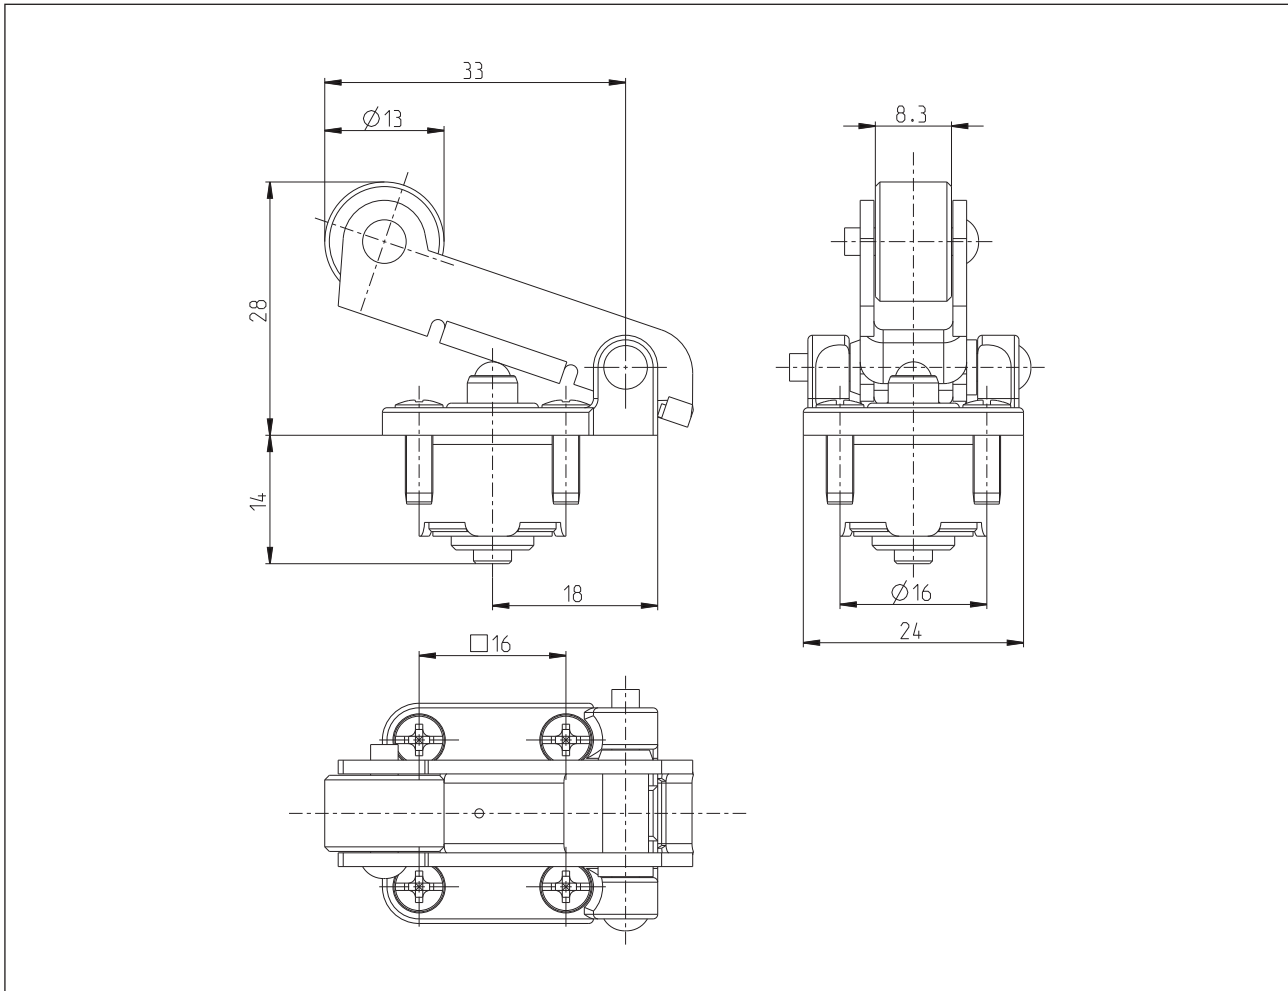

Betätiger
Baureihe GC

Typbezeichnung **HLIW-E-EINR.GC ST13**

Artikelnummer **3912230635**

Mechanische Daten

Lagerbock	GD-Zn
Hebel	Stahl
Rolle	Stahl