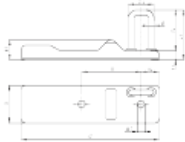

#### Mechanische Daten - Abmessungen

Breite des Betätigers	35 mm
Länge des Betätigers	127 mm
Höhe des Betätigers	46 mm

### Abbildungen

#### Produktbild (Katalogeinzelphoto )

ID: kazm3f22

| 14,2 kB | .png | 74.083 x 49.389 mm - 210 x 140  
Pixel - 72 dpi

| 168,3 kB | .jpg | 352.778 x 234.95 mm - 1000 x 666  
Pixel - 72 dpi

## Maßzeichnung Betätiger

ID: kazm3b01

| 82,3 kB | .jpg | 352.778 x 277.636 mm - 1000 x 787  
Pixel - 72 dpi

| 1,9 kB | .png | 74.083 x 52.564 mm - 210 x 149 Pixel  
- 72 dpi

K.A. Schmersal GmbH & Co. KG, Möddinghofe 30, D-42279 Wuppertal