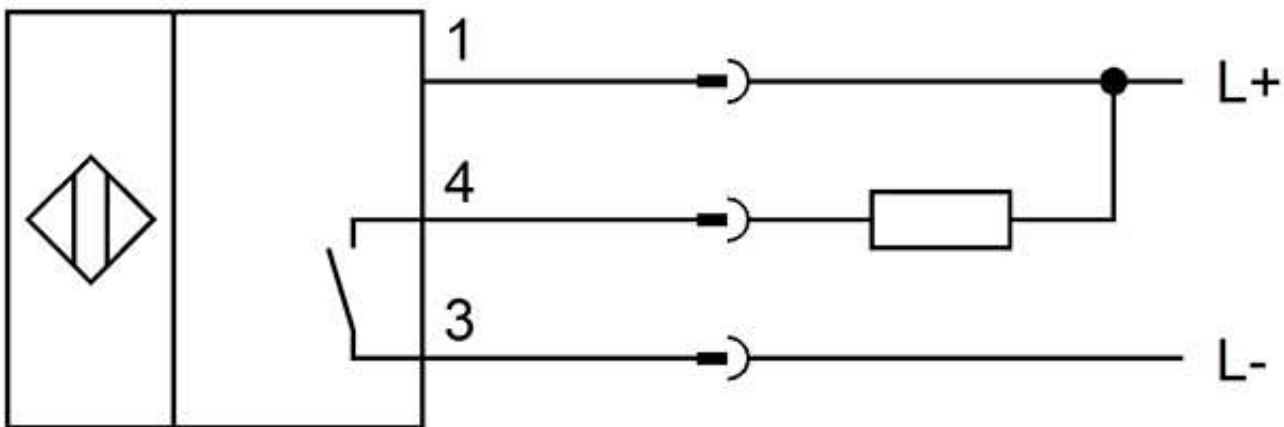

IB061104 – Induktive Sensoren (diverse)

Info

Artikel Nr.	IB061104
Produkt	Induktive Sensoren (diverse)
Beschreibung	sensor ind,kurz 6,5rund,35lang,VA 10-30V DC,200mA,Sn:1,5/2m Kabel
Gruppe	203

Technische Daten

Artikel Nr.	IB061104
Kabellänge	2m
Max. Ausgangsstrom	200mA
Werkstoff des Gehäuses	VA
Ader-Zahl	3
Umgebungstemperatur	-25 - 70°C
Leerlaufstrom	15mA
Relative Wiederholgenauigkeit	10%
Werkstoff des Kabelmantels	PVC
Schutzart (IP)	IP67
Mit LED-Anzeige	ja
Kurzschlussfest	ja
Verpolungssicher	ja
Hysterese	15%
Korrekturfaktor (St37)	1
Korrekturfaktor (VA)	0.7

Korrekturfaktor (Alu)	0.3
Korrekturfaktor (Ms)	0.4
Korrekturfaktor (Cu)	0.2
Spannungsabfall	2V
Anschluss an Verstärker	nein
erhöhter Schaltabstand	nein
Länge des Sensors	35mm
Durchmesser des Sensors	6.5mm
Mechanische Einbaubedingung für Sensor	bündig
Schaltabstand	1.5mm
Ausführung der Schaltfunktion	Schließer
Ausführung des Schaltausgangs	NPN
Ausführung des elektrischen Anschlusses	Kabel
Gehäusebauform	Zylinder glatt
Kaskadierbar	nein
Versorgungsspannung	10 - 30V
Bemessungssteuerspeisespannung U_s bei DC	10 - 30V
Spannungsart	DC
Schaltfrequenz	1000Hz
Druckfest	nein
Mit Überwachungsfunktion nachgeschalteter Geräte	nein
Geeignet für Sicherheitsfunktionen	nein